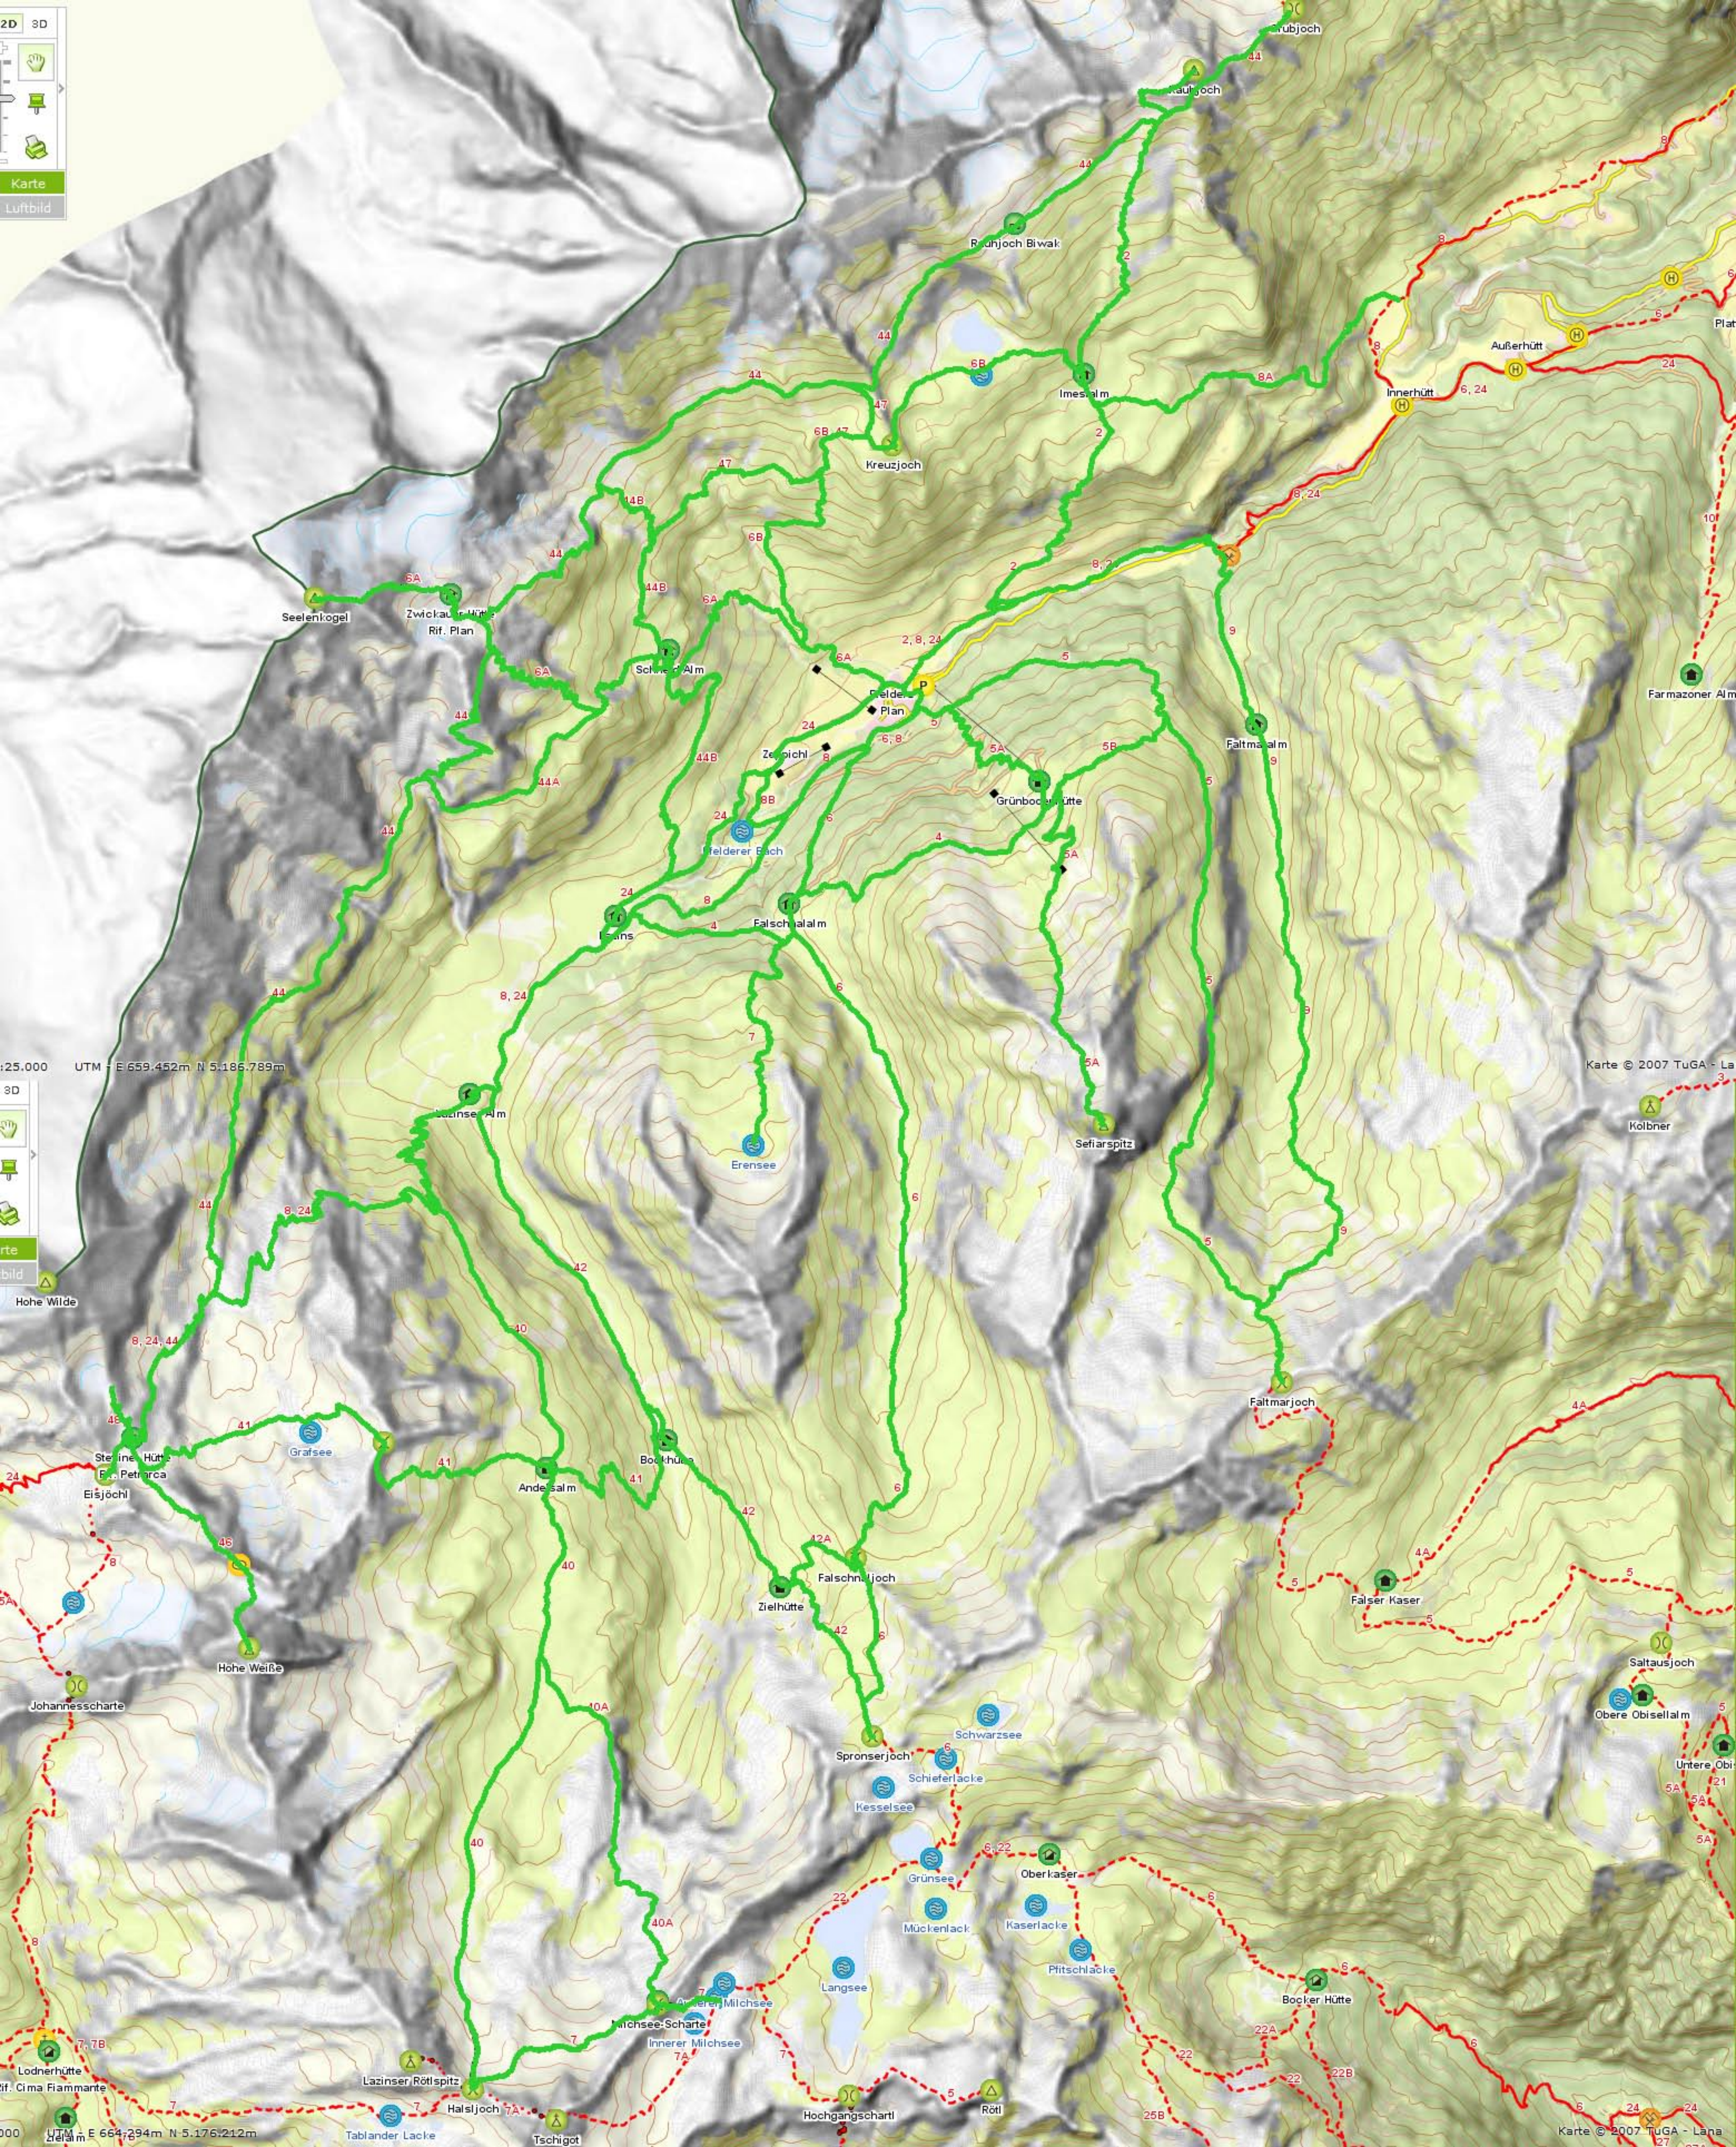

2D 3D
Karte
Luftbild

1:25.000 UTM - E 659.452m N 5.186.789m

UTM - E 664.294m N 5.176.212m

Karte © 2007 TuGA - Lana

Karte © 2007 TuGA - Lana